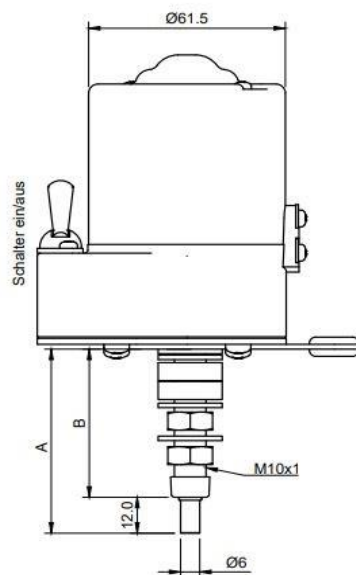

- ohne Entstörung
- ohne Parkstellung
- ohne Thermo-switcher
- mit Schalter
- eintourig

Ma:3,5 NM Md:0,8 Nm

24V:0,5A

EISSES
Aandrijftechniek

EAT 40227

Ruitenwissermotor 12V 85 graden

A=115mm, B=99mm, G=45mm; 40omw