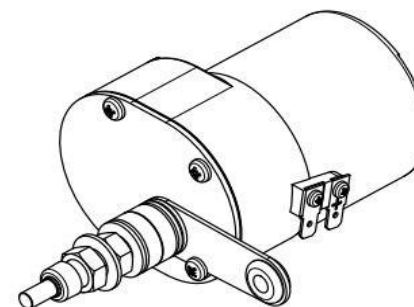

- ohne Entstörung
- ohne Parkstellung
- ohne Thermo-switcher
- mit Schalter
- eintourig

Ma:3,5 NM Md:0,8 Nm

24V:0,5A

EISSES
Aandrijftechniek

EAT 40227

Ruitenwissermotor 12V 85 graden

A=115mm, B=99mm, G=45mm; 40omw