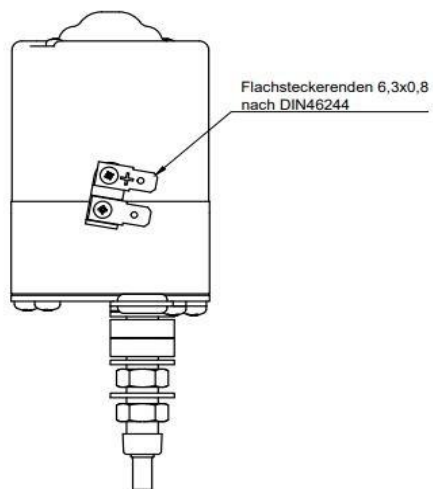

- ohne Entstörung
- ohne Parkstellung
- ohne Thermo-switcher
- mit Schalter
- eintourig

Ma:3,5 NM Md:0,8 Nm

24V:0,5A

EISSES
Aandrijftechniek

EAT 40227

Ruitenwissermotor 12V 85 graden

A=115mm, B=99mm, G=45mm; 40omw